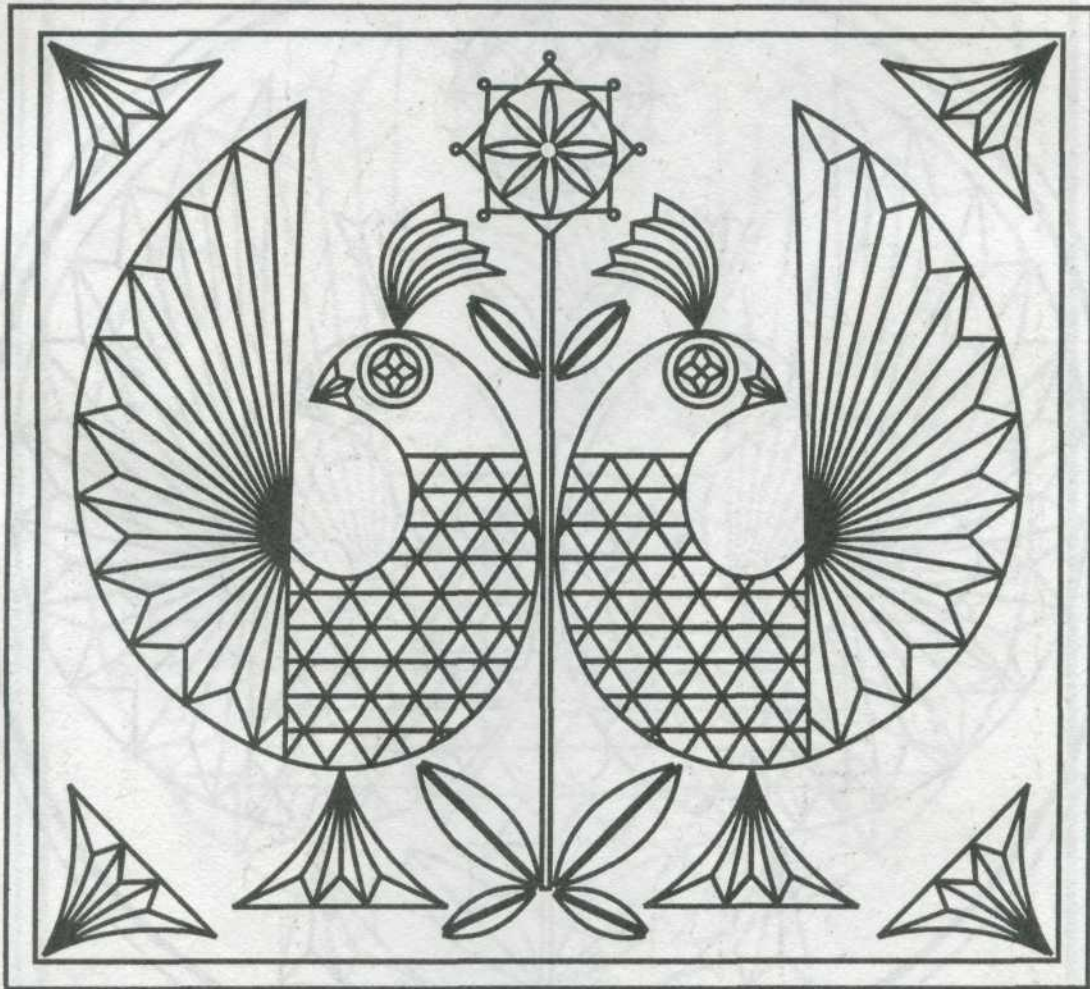

РОЗЕТКА
ДЛЯ ФИЛЕНКИ СТВОРКИ ДВЕРИ
РЕЛЬЕФНАЯ РЕЗЬБА

ДЕКОРАТИВНАЯ КОМПОЗИЦИЯ

ПЛОСКОРЕЛЬЕФНАЯ РЕЗЬБА

с подушечным фоном

ДЕКОРАТИВНАЯ КОМПОЗИЦИЯ

ПЛОСКОРЕЛЬЕФНАЯ РЕЗЬБА

С ПОДУШЕЧНЫМ ФОНОМ

ДЕКОРАТИВНАЯ КОМПОЗИЦИЯ
С ЭЛЕМЕНТАМИ ГЕОМЕТРИЧЕСКОЙ РЕЗЬБЫ