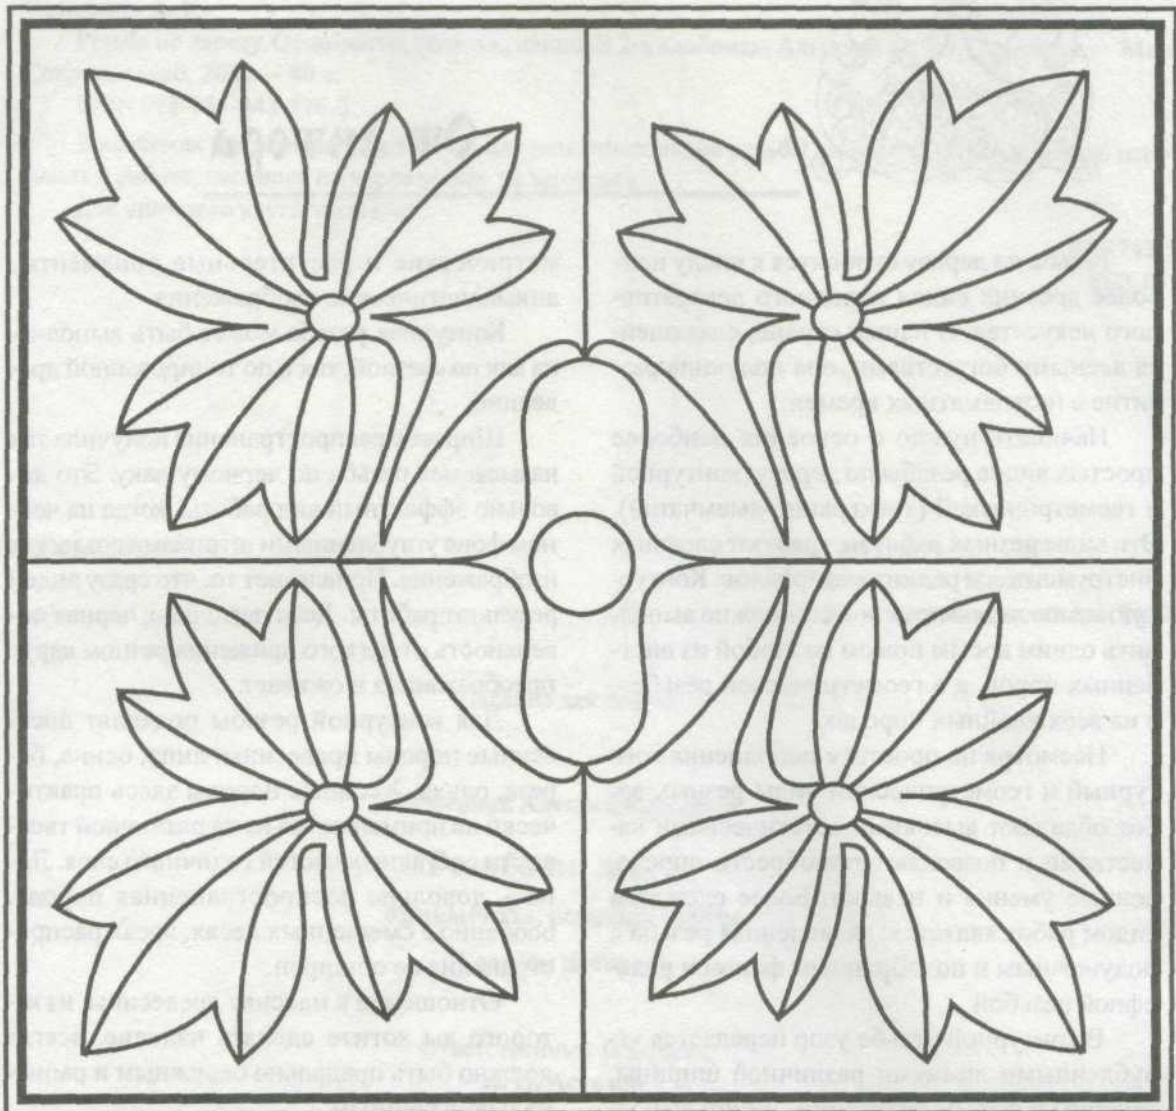

ПАННО

ПЛОСКОРЕЛЬЕФНАЯ РЕЗЬБА

С ПОДБОРНЫМ (ВЫБРАННЫМ)

ФОНОМ